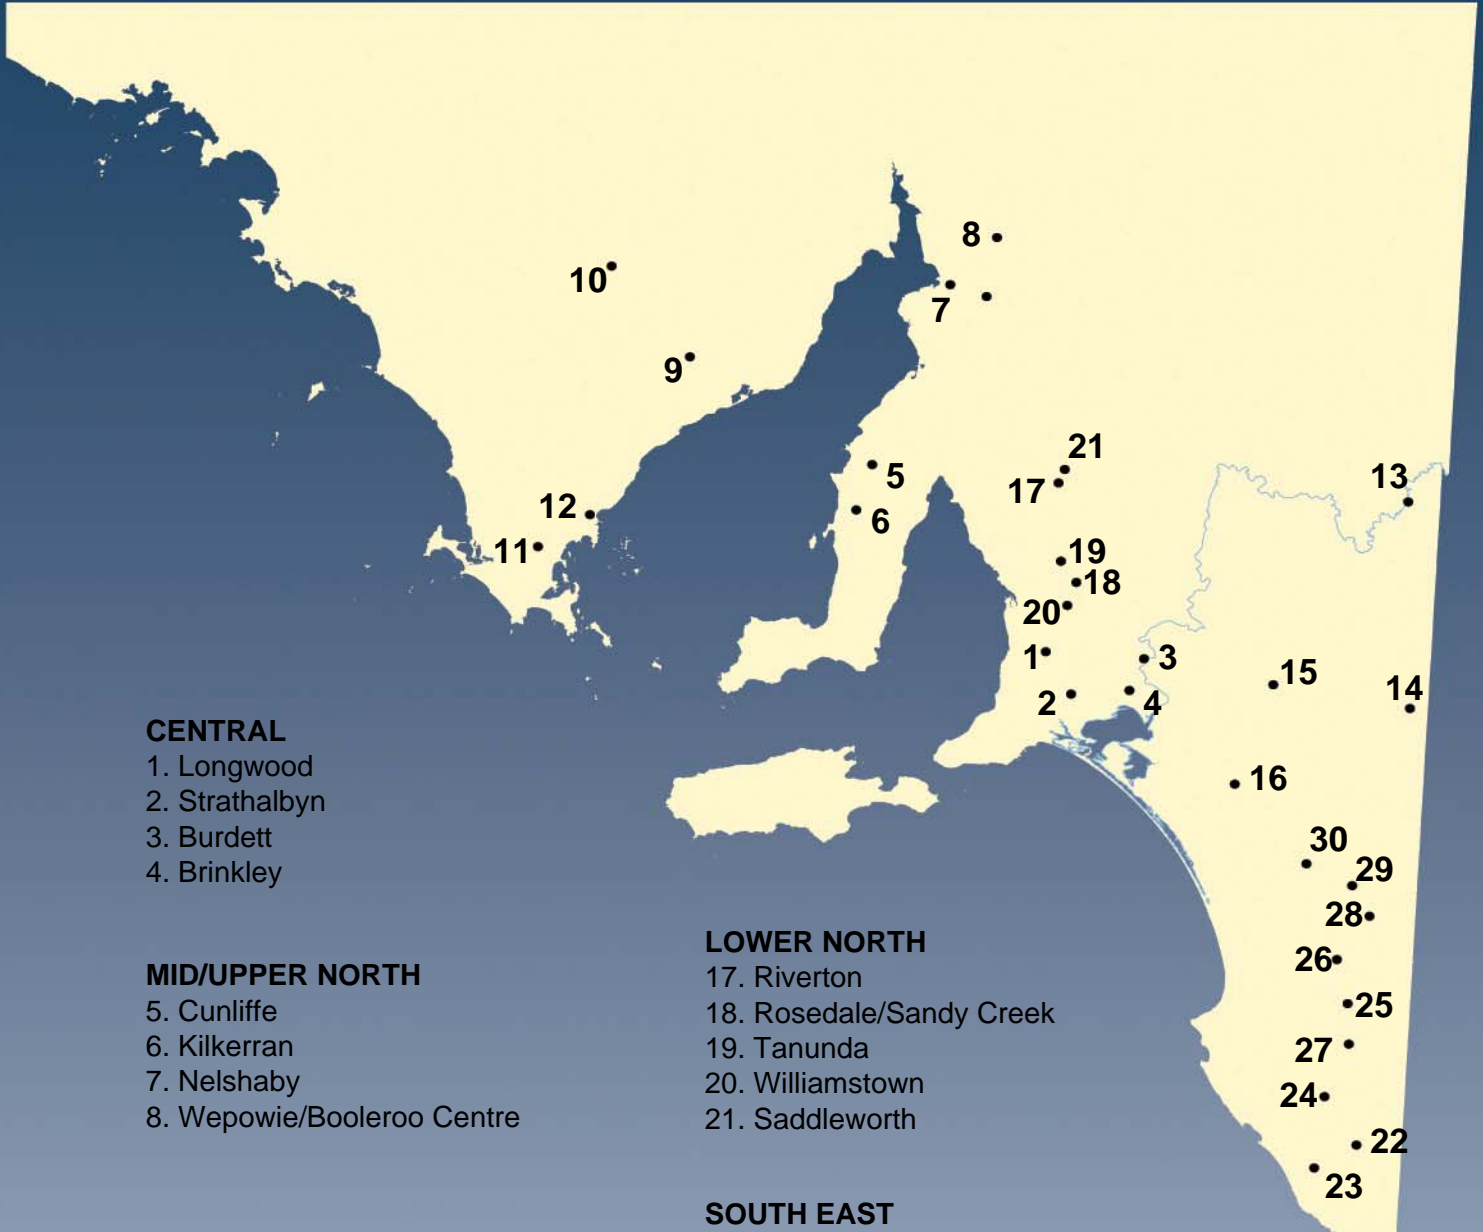

WOMEN IN AGRICULTURE AND BUSINESS OF SOUTH AUSTRALIA INCORPORATED

CENTRAL

- 1. Longwood
- 2. Strathalbyn
- 3. Burdett
- 4. Brinkley

MID/UPPER NORTH

- 5. Cunliffe
- 6. Kilkerran
- 7. Nelshaby
- 8. Wepowie/Booreroo Centre

EYRE PENINSULA

- 9. Mangalo
- 10. Pinkawillinie
- 11. Charlton
- 12. Tumby/Yaranyacka

MURRAYLANDS

- 13. Paringa
- 14. Pinnaroo
- 15. Yurgo
- 16. Coonalpyn

LOWER NORTH

- 17. Riverton
- 18. Rosedale/Sandy Creek
- 19. Tanunda
- 20. Williamstown
- 21. Saddleworth

SOUTH EAST

- 22. Kalangadoo
- 23. Tantanoola
- 24. Wattle Range
- 25. Lochaber
- 26. Padthaway
- 27. Stewarts Range
- 28. Mundulla
- 29. Wirrega
- 30. Keith

E-Mail

- 31. WAB On-Line